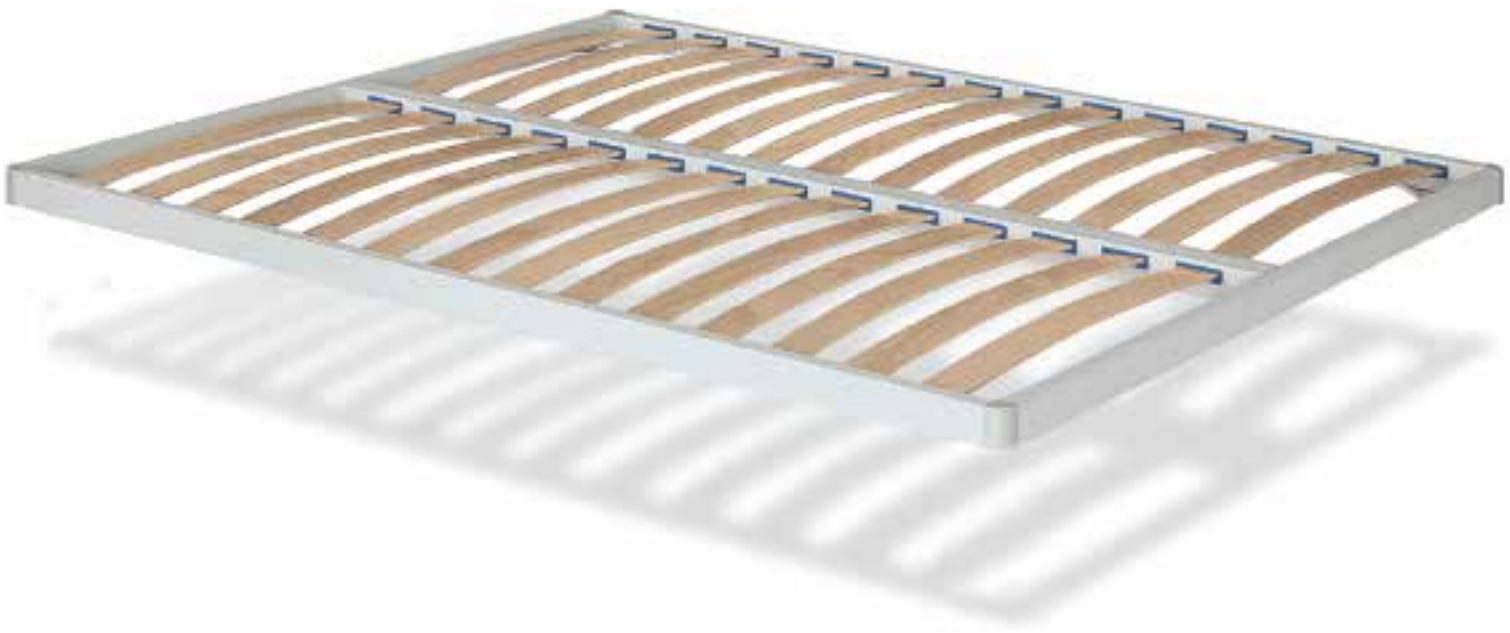

ALADINO

Code	Description
FRO0000/90x200	تخت قلاب افقي ٩٠ * ٢٠٠ سم
AAM5468	طقم تخت قلاب افقي ٩٠ * ٢٠٠ سم ٤٠٠ نيوتن
FRO0000/92x200	تخت قلاب عامودي ٩٢ * ٢٠٠ سم
FRO0000/122x200	تخت قلاب عامودي ١٢٢ * ٢٠٠ سم
FRO0000/162x200	تخت قلاب عامودي ١٦٢ * ٢٠٠ سم
AAM5607	ميكانيك تخت قلاب عامودي ٩٢ * ٢٠٠ سم ١٠٠٠ نيوتن
AAM5608	ميكانيك تخت قلاب عامودي ١٢٢ * ٢٠٠ سم ١٢٠٠ نيوتن
FDS000/162	اكسسوار صوفا تخت قلاب ١٦٢ عامودي

ALZALETTO

Top with slats

Profile

Luna

Code	Description
AAM5603	طقم قلاب بیستون ۵۰۰ نیوتون
AAM5604	طقم قلاب بیستون ۱۱۵۰ نیوتون
AAM5605	طقم قلاب بیستون ۷۰۰ نیوتون

EASE IN A TOUCH

Thanks to its practical wire remote control, to power any bed is extremely simple:

1. Just one touch to lift-up the bedspring horizontally
2. Unlock the bedspring manually to open it completely

Code	Description
AAM5512	طقم اكسسوار تخت قلاب مع Remote

Code	Description
AAZ0142	اكسسوار طاولة تخت