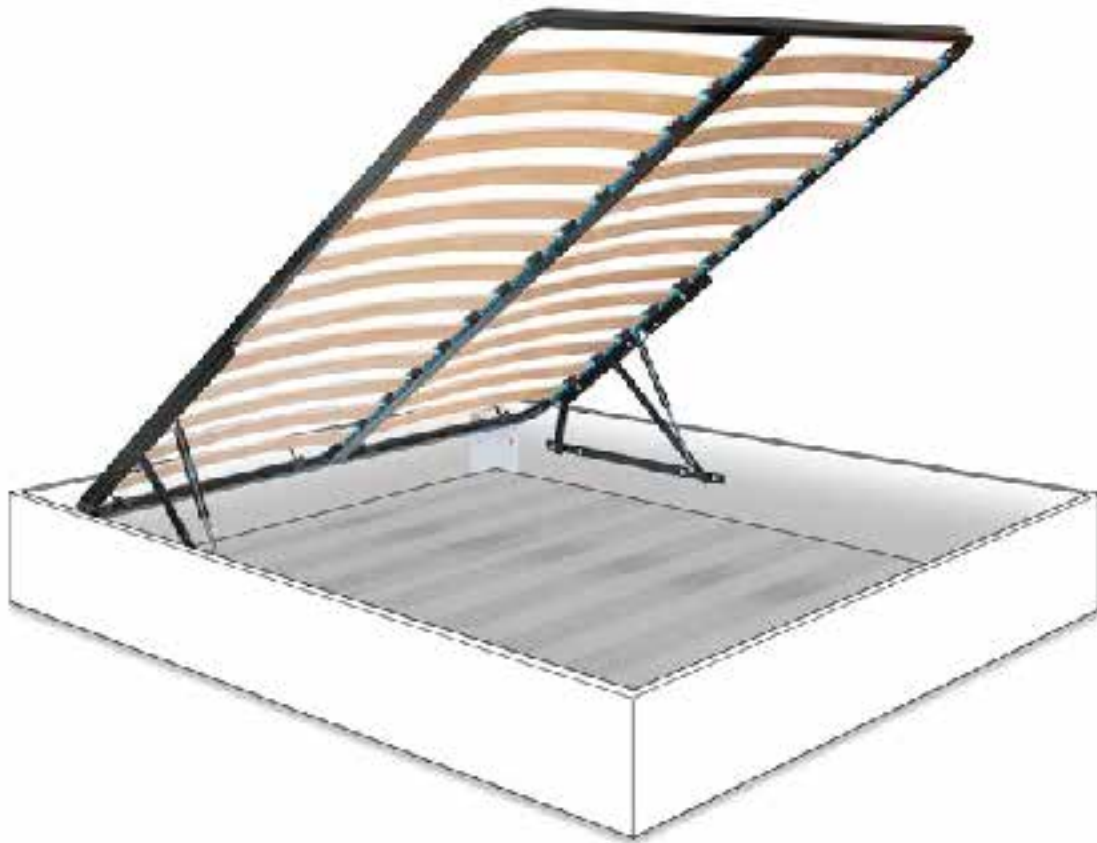

HDW 
Plus

PRATİK

Pratik Eko has the same functional features of Standard version, but a simplified design and visible gas spring.

Total opening

PRATİK ECO

Code	Description
AAM5606/AAB0280	طقم قلاب وافقي ۷۰۰/۱۲۰ نیوتون مع قضیب

ALADINO

Code	Description
FRO0000/90x200	تخت قلاب افقي ٩٠ * ٢٠٠ سم
AAM5468	طقم تخت قلاب افقي ٩٠ * ٢٠٠ سم ٤٠٠ نيوتن
FRO0000/92x200	تخت قلاب عامودي ٩٢ * ٢٠٠ سم
FRO0000/122x200	تخت قلاب عامودي ١٢٢ * ٢٠٠ سم
FRO0000/162x200	تخت قلاب عامودي ١٦٢ * ٢٠٠ سم
AAM5607	ميكانيك تخت قلاب عامودي ٩٢ * ٢٠٠ سم ١٠٠٠ نيوتن
AAM5608	ميكانيك تخت قلاب عامودي ١٢٢ * ٢٠٠ سم ١٢٠٠ نيوتن
FDS000/162	اكسسوار صوفا تخت قلاب ١٦٢ عامودي

ALZALETTO

Top with slats

Profile

Luna

Code	Description
AAM5603	طقم قلاب بیستون ۵۰۰ نیوتون
AAM5604	طقم قلاب بیستون ۱۱۵۰ نیوتون
AAM5605	طقم قلاب بیستون ۷۰۰ نیوتون

EASE IN A TOUCH

Thanks to its practical wire remote control, to power any bed is extremely simple: